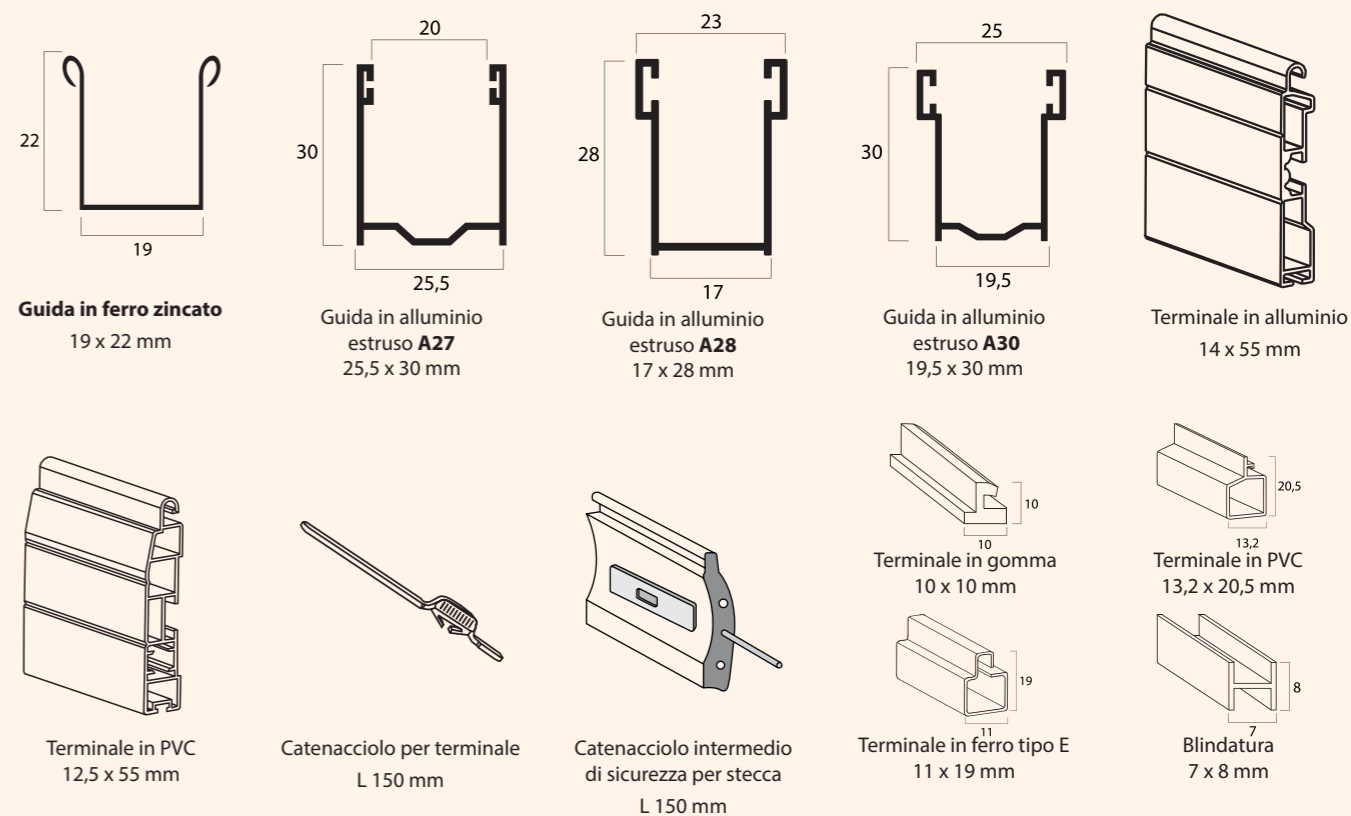

napoli

AVVOLGIBILE IN PVC CON STECCHE AUTOAGGANCIANTI

Dimensione profilo	13 x 55 mm
Peso per mq	c.ca 4 kg
Barre per 1 mt di altezza	18
Larghezza massima consentita	1900 mm

Avvolgibile in pvc con stecche auto-aggancianti (a doppia parete e con intersezione di irrigidimento interni). Il profilo è dotato di un fermo laterale antisfilamento che serve a bloccare le stecche.

Diametro di arrotolamento	Ingombro Ø 60 (mm)		Profilo
	altezza	diametro	
1000		155	
1200		165	
1300		170	
1400		175	
1500		180	
1600		185	
1700		190	
1800		190	
1900		195	
2000		200	
2200		210	
2400		220	
2600		230	
2800		240	
3000		245	
3300		255	

Guide, terminali e accessori compatibili

Si consiglia l'uso di un **terminale in ferro** per larghezze superiori ai 1300 mm. Da richiedere in fase di ordine.

Colori

È stata riportata la migliore rappresentazione possibile dei colori nella nostra collezione. Differenze tra questi colori ed i colori del campionario non sono contestabili.