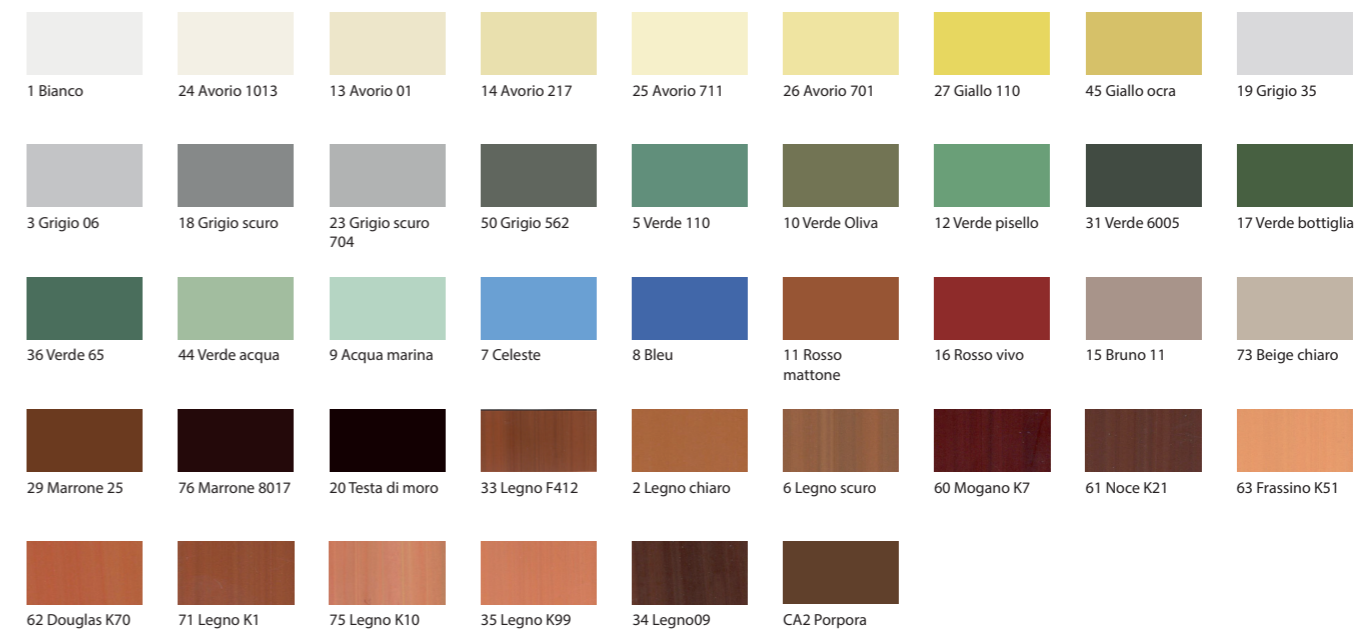

Colori

È stata riportata la migliore rappresentazione possibile dei colori nella nostra collezione. Differenze tra questi colori ed i colori del campionario non sono contestabili.