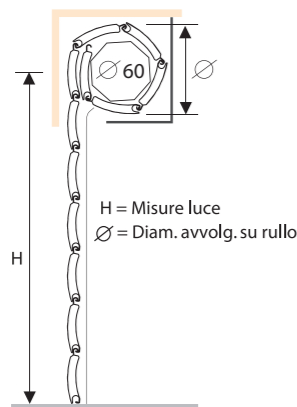

napoli

AVVOLGIBILE IN PVC CON STECCHE AUTOAGGANCIANTI

Dimensione profilo	13 x 55 mm
Peso per mq	c.ca 4 kg
Barre per 1 mt di altezza	18
Larghezza massima consentita	1900 mm

Avvolgibile in pvc con stecche auto-aggancianti (a doppia parete e con intersezione di irrigidimento interni). Il profilo è dotato di un fermo laterale antisfilamento che serve a bloccare le stecche.

Diametro di arrotolamento	Ingombro Ø 60 (mm)		Profilo
	altezza	diametro	
1000		155	
1200		165	
1300		170	
1400		175	
1500		180	
1600		185	
1700		190	
1800		190	
1900		195	
2000		200	
2200		210	
2400		220	
2600		230	
2800		240	
3000		245	
3300		255	

Guide, terminali e accessori compatibili

Si consiglia l'uso di un **terminale in ferro** per larghezze superiori ai 1300 mm. Da richiedere in fase di ordine.

Colori

È stata riportata la migliore rappresentazione possibile dei colori nella nostra collezione. Differenze tra questi colori ed i colori del campionario non sono contestabili.