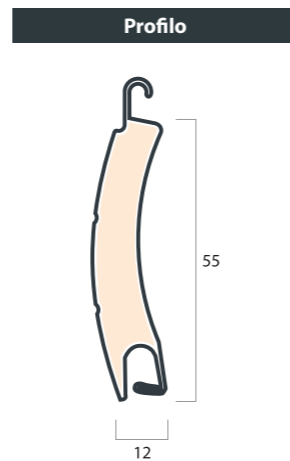

## aluminium 12

AVVOLGIBILE IN ALLUMINIO COIBENTATO A MEDIA E ALTA DENSITÀ

<b>Dimensione profilo</b>	12 x 55 mm
<b>Peso per mq</b>	Media densità c.ca 3,2 Kg - Alta densità c.ca 5,0 kg
<b>Spessore alluminio</b>	0,33 mm
<b>Barre per 1 mt di altezza</b>	18
<b>Larghezza massima consentita</b>	4200 mm

**Tappo a scarpetta**

<b>Diametro di arrotolamento</b>	
	H = Misure luce Ø = Diam. avvolg. su rullo

Ingombro Ø 60 (mm)	
altezza	diametro
1000	145
1200	150
1300	155
1400	160
1500	165
1600	170
1700	175
1800	175
1900	180
2000	185
2200	190
2400	190
2600	200
2800	205
3000	210
3300	220