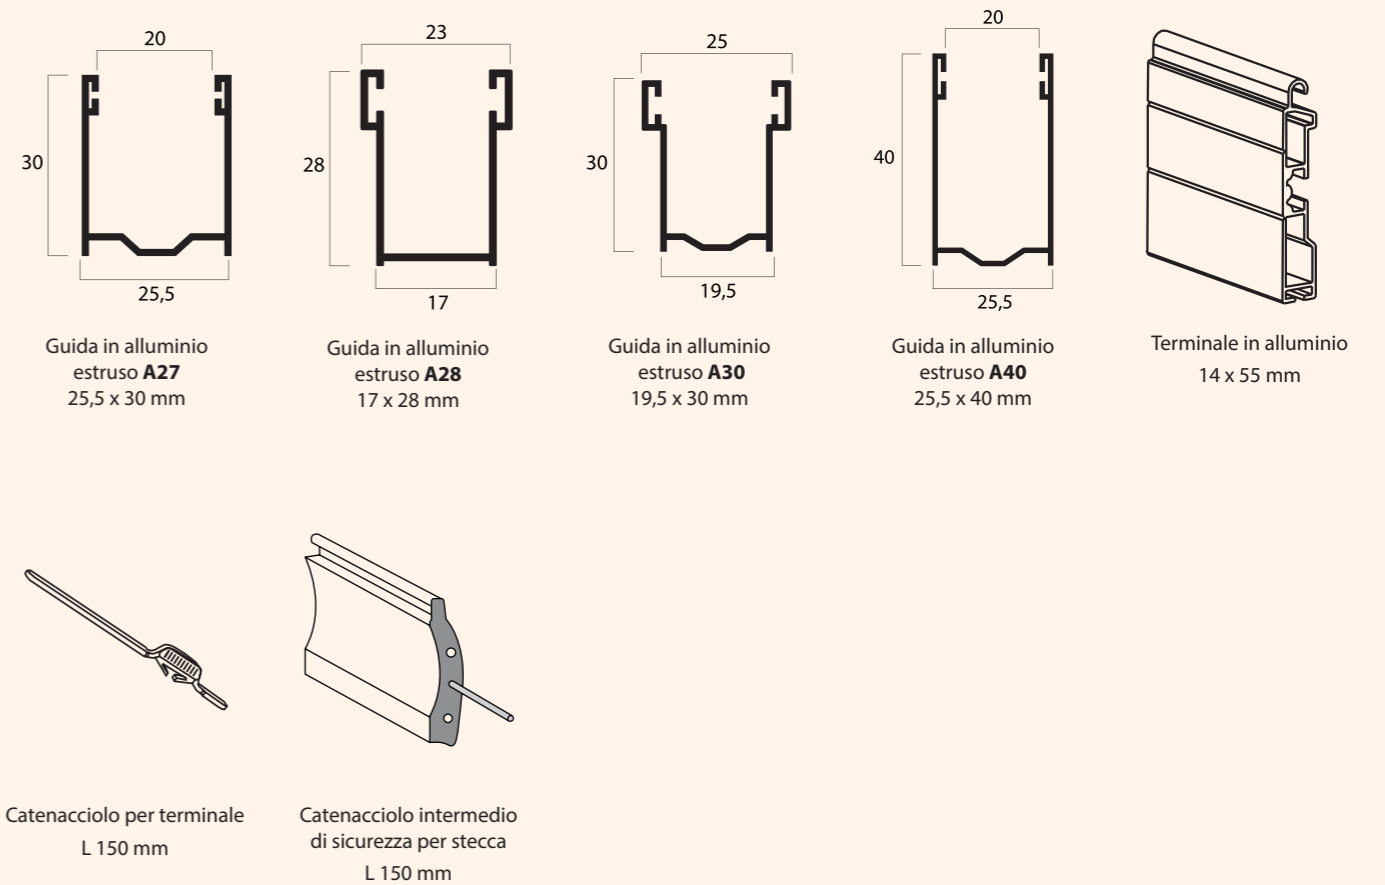

Guide, terminali e accessori compatibili

Colori									
Ral	1 Bianco	45 Bianco papiro	36 Grigio 35	54 Ral 7038	55 Ral 7047	46 Grigio medio	56 Ral 7004	3 Grigio	47 Ral 7001
	42 Grigio 7016	19 Panna 1013	49 Ral 1015	8 Avorio	32 Sabbia	4 Beige	2 Argento*	44 Ral 9007	9 Bronzo*
	38 Bronzo scuro*	33 Verde acqua	27 Verde pisello	12 Verde oliva	13 Verde brillante	5 Verde	48 Ral 8014	21 Marrone cioccolato	7 Testa di moro
	6 Rosso mattone	14 Rosso vivo*	53 Rosso porpora Ral 3004	16 Bordeaux 3005	31 Celeste	15 Azzurro*	26 Ocra*	25 Terracotta	
	18 Legno Douglas	28 Legno ciliegio	10 Legno chiaro	17 Legno rovere	61 Legno 809	11 Legno scuro	29 Legno chiaro fiammato	35 Legno olmo	51 Legno Europa
	40 Legno cedro	30 Legno scuro fiammato	62 Bianco Renolit	50 Renolit miele	60 Legno Golden Oak 7	37 Legno castagno	39 Legno noce	52 Legno nodoso	34 Legno pino
	24 Grigio Raffaello	22 Verde Raffaello	20 Rosso Raffaello	23 Marrone Raffaello					

È stata riportata la migliore rappresentazione possibile dei colori nella nostra collezione. Differenze tra questi colori ed i colori del campionario non sono contestabili. Alcuni colori Ral* e i colori Raffaello rientrano nella fascia di prezzo delle tinte particolari.